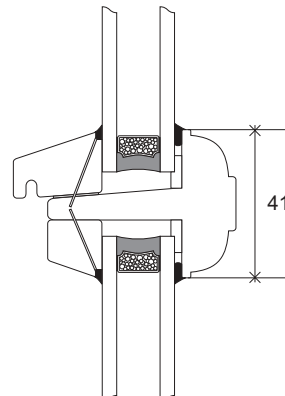

DB - 364

24mm Palæsprosse

Palæsrossen er en af vore stoltheder

Den kan anvendes hvor der oprindeligt var sprosser og kittede ruder og accepteres som regel også i bevaringsværdige eller fredede bygninger. Trods det gennemgående glas ser sprossen ud som en glassdelende sprosse, da der monteres en alu-profil indvendigt i termoruden.

41mm Glasdelene sprosse

Bundglasliste i lærk/mahogni

Bundglasliste i alu

Enkeldøre

D - 101

D - 102

D - 103

D - 104