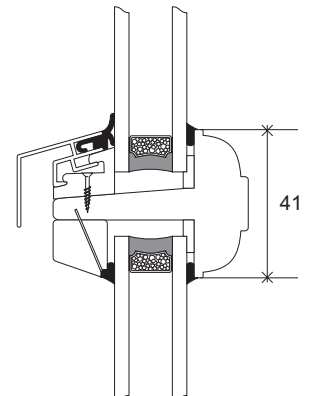

41mm Glasdelene sprosse

Bundglasliste i lærk/mahogni

Bundglasliste i alu

Enkeldøre

D - 101

D - 102

D - 103

D - 104